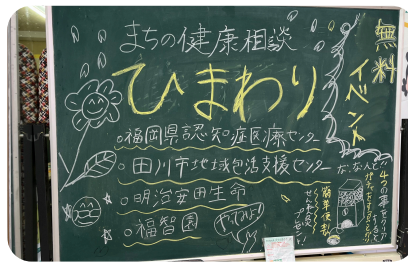

# ひまわり

～サンQ市～

2026.4/15 水 10:00 - 12:00 

## もの忘れテスト

当院はもの忘れタッチパネルを持参しました！  
5名の方に体験していただきました😊

西田川高校の生徒さん作